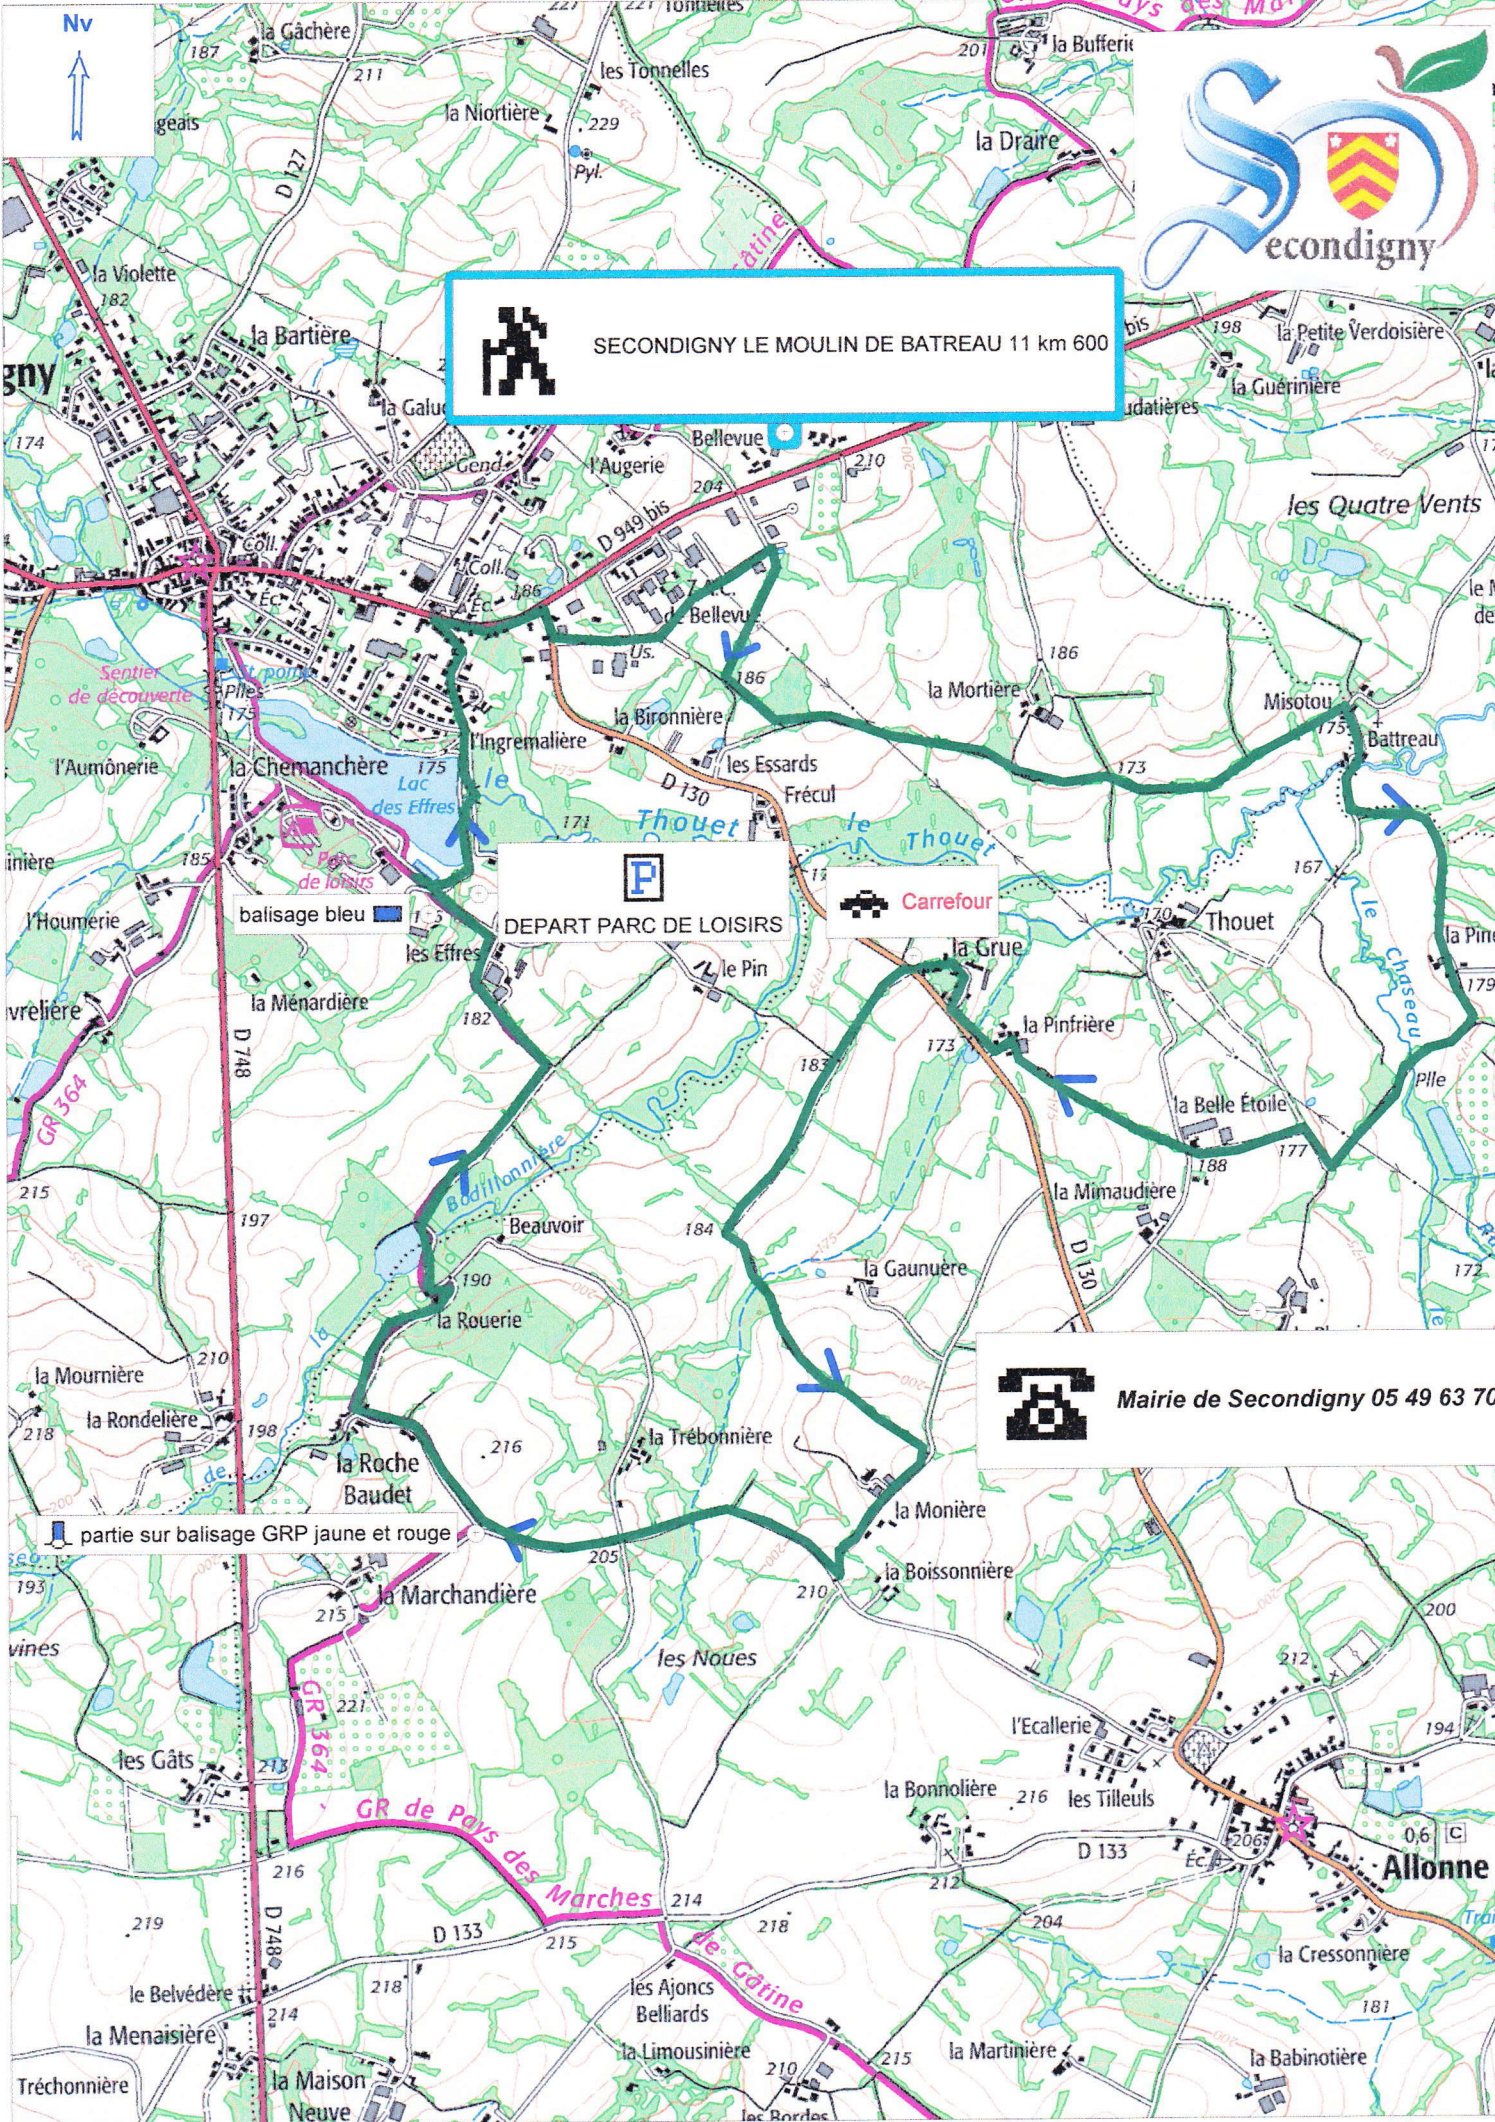

 SECONDIGNY LE MOULIN DE BATREAU 11 km 600

 **DEPART PARC DE LOISIRS**

 Carrefour

 **Mairie de Secondigny 05 49 63 70**

 partie sur balisage GRP jaune et rouge